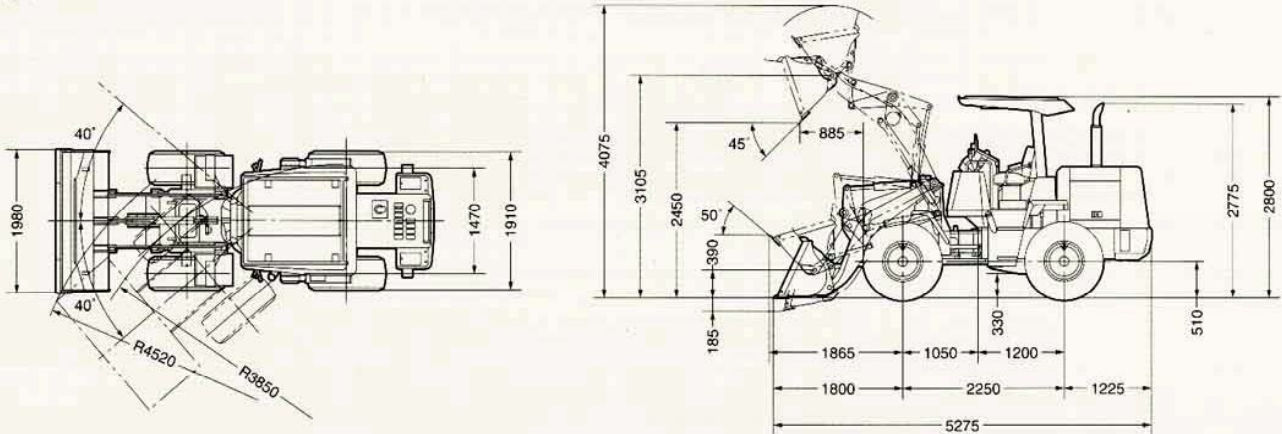

## 外形図

## 仕様

運転質量	4575kg(4825kg)
定格出力	44kW (60PS)
バケット容量	0.9m <sup>3</sup>
常用荷重(質量)	1440kg
タイヤサイズ	17.5/65-20-10PRチューブレス
走行速度 ローレンジ/ハイレンジ	0~12km/h/0~32km/h
最大けん引力(前進時)	42.2kN [4300kgf]
最大登坂能力	25°
アーティキュレート角度	40°
最小回転半径(最外輪中心)	3850mm
最大掘起力 バケットシリンダ	41.2kN [4200kgf]
バケット上昇時間	5.2sec
下降時間	3.2sec
ダンプ時間	1.0sec

全長	5275mm
全幅(バケット幅)	1980mm
全高	2800mm(2850mm)
ダンピングクリアランス(45°前傾BOC先端まで)	2450mm
ダンピングリーチ(45°前傾BOC先端まで)	885mm
エンジン名称	コマツS4D95LE-3-A
エンジン型式	直噴式
エンジン定格出力	44kW(60PS)/1850rpm
総行程容積(総排気量)	3.26ℓ [3260cc]
走行駆動方式	HST(無段変速)
足ブレーキ形式	4輪制動密閉式湿式ディスク
駐車ブレーキ形式	推進軸制動湿式
燃料タンク容量	75ℓ
エンジン潤滑油(交換油量)	7.5ℓ (7.0ℓ)